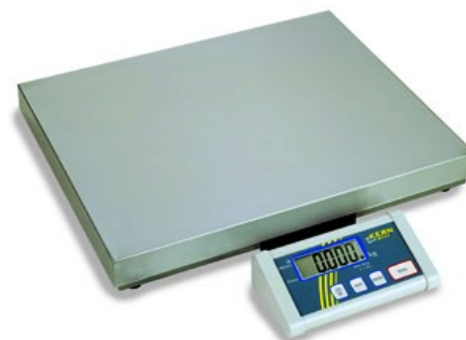

2. Priemyselné váhy fy KERN, Nemecko

- priemyselné váhy sa skladajú z vekej vážiacej plošiny a ukazovateľa, ktorý môže byť inštalovaný pred váhami, na stene alebo na konzole
- automatická kalibrácia s externým závažím (závažie nie je v cene váh)
- funkcia pre percentuálne váženie a poítanie kusov
- výstup RS 232 pre pripojenie na PC a tlačiare
- napájanie na sieť, batérie alebo externý akumulátor
- váhy sú kalibrované ako pracovné meradlá

Model	Rozlíšenie	Váživosť	Plošina
DE 6 K0,5N	0,5 g	6 kg	31 x 31 cm
DE 3 K1N	1 g	3 kg	31 x 31 cm
DE 12 K1N	1 g	12 kg	31 x 31 cm
DE 6 K2N	2 g	6 kg	31 x 31 cm
DE 24 K2 N	2 g	24 kg	31 x 31 cm
DE 15 K5 N	5 g	15 kg	31 x 31 cm
DE 60 K5 N	5 g	60 kg	31 x 31 cm
DE 36 K10 N	10 g	36 kg	31 x 31 cm
DE 60 K20 N	20 g	60 kg	31 x 31 cm
DE 60 K20 NL	20 g	60 kg	40 x 53 cm
DE 150 K50 N	50 g	150 kg	31 x 31 cm
DE 150 K50 NL	50 g	150 kg	40 x 53 cm
DE 150 K50 NXL	50 g	150 kg	50 x 65 cm

3. Príslušenstvo pre váhy

- Tlačiareň YKT -01 so SLP a štatistikou, kábel
- Tlačiareň YKB-01, kábel
- Tlačiareň YKL-01 na štítky, kábel
- Konzola pre inštaláciu ukazovateľa
  - pre váhy DE, výška 45 cm, k. . DE-A01
  - pre váhy IFB, výška 33 cm, k. . IFB-A01
  - pre váhy IFB s plošinou 50 x 40 cm a 65 x 50 cm, výška 60 cm, k. . IFB-A02